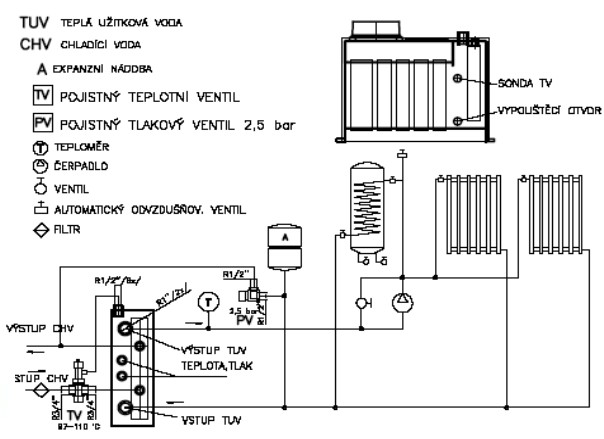

KAMNOVÉ VLOŽKY KPL 450 s výměníkem

Kamnové vložky KOBOK, to je nový "rozměr" ve vytápění obytných prostor. Topí se ve sníženém biotopeništi s vysokou účinností a dlouhou dobou hoření na roštu, nebo bezroštovým hořením. Protože toto topeniště můžete zabudovat přímo do obytných prostor dosáhnete trvalého topení bez tepelných ztrát, jako je tomu u vytápění mimo obytný objekt. Pro tato kamna doporučujeme akumulční obestavby, kachlová kamna ... Také je možné objednat verzi s venkovním popelníkem + 2.761,-Kč