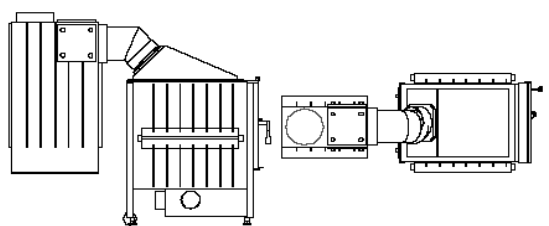

KAMNOVÉ VLOŽKY KOBOK - OCEL - ŠAMOT - LITINA, obchodní zastoupení a servis v ČR

KAMNOVÉ VLOŽKY KPL 450

KAMNOVÉ VLOŽKY KPL 450 se vzdušníkem

KAMNOVÉ VLOŽKY	PORTÁL mm	Cena Kč	A mm	B mm		Tah kominu	Teplota spalin	Výkon	Rozsah provozních výkonů	Hmotnost	Kouřovod	Vytápěný prostor
						Pa	C	kW	kW	kg	DN mm	m ³
KOBOK KPL	450/440	35 544,-	440	980		12	330	10	3 až 12	220	180	125 až 275
	450/500	37 747,-	500	1040		12	330	10,5	3 až 12	235	180	130 až 275
	450/560	39 949,-	560	1100		12	330	11	4 až 13	250	180	135 až 275

SE VZDUŠNÍKEM	PORTÁL mm	Cena Kč	A mm	B mm		Tah kominu	Teplota spalin	Výkon	Rozsah provozních výkonů	Hmotnost	Kouřovod	Vytápěný prostor
						Pa	C	kW	kW	kg	DN mm	m ³
KOBOK KPL VZD	450/440	39 048,-	440	1200		12	265	12	4 až 15	235	180	150 až 345
	450/500	41 251,-	500	1260		12	265	12,5	4 až 15	250	180	155 až 345
	450/560	43 454,-	560	1320		12	265	13	4 až 16	275	180	160 až 365

S VODNÍM VÝMĚNÍKEM A CHLADÍCÍ SMYČKOU	PORTÁL mm	Cena Kč	A mm	B mm	Výkon do vody	Objem vody ve výměníku	Tah kominu	Teplota spalin	Výkon	Rozsah provozních výkonů	Hmotnost	Kouřovod	Vytápěný prostor
							Pa	C	kW	kW	kg	DN mm	m ³
KOBOK KPL VYM	450/440	48 059,-	440	1180	5,5	19,5	12	170	13,5	4 až 16	240	180	165 až 365
	450/500	50 261,-	500	1240	5,5	19,5	12	170	14	4 až 16	255	180	170 až 365
	450/560	52 465,-	560	1300	5,5	19,5	12	170	14,5	4 až 17	280	180	180 až 390