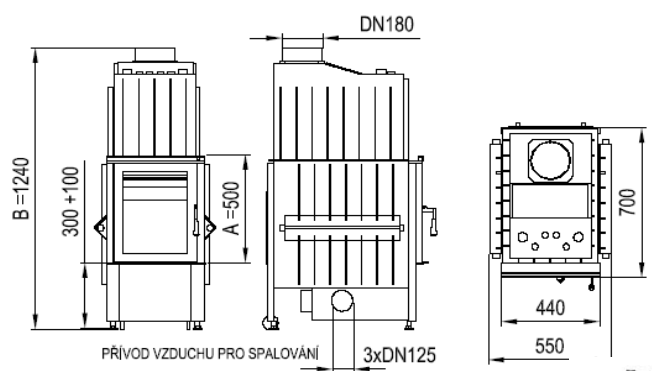

KAMNOVÉ VLOŽKY KPL 450 s výměníkem

Kamnové vložky KOBOK, to je nový "rozměr" ve vytápění obytných prostor. Topí se ve sníženém biotopeništi s vysokou účinností a dlouhou dobou hoření na roštu, nebo bezroštovým hořením. Protože toto topeniště můžete zabudovat přímo do obytných prostor dosáhnete trvalého topení bez tepelných ztrát, jako je tomu u vytápění mimo obytný objekt. Pro tato kamna doporučujeme akumulční obestavby, kachlová kamna ... Také je možné objednat verzi s venkovním popelníkem + 2.761,-Kč