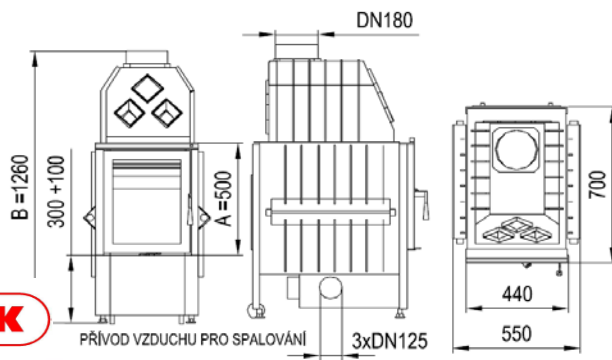

KAMNOVÉ VLOŽKY KOBOK - OCEL - ŠAMOT - LITINA, obchodní zastoupení a servis v ČR

KAMNOVÉ VLOŽKY KPL 450

KAMNOVÉ VLOŽKY KPL 450 se vzdušníkem

KAMNOVÉ VLOŽKY	PORTÁL mm	Cena Kč	A mm	B mm		Tah kominu	Teplota spalin	Výkon	Rozsah provozních výkonů	Hmotnost	Kouřovod	Vytápěný prostor
						Pa	C	kW	kW	kg	DN mm	m ³
KOBOK KPL	450/440	35 544,-	440	980		12	330	10	3 až 12	220	180	125 až 275
	450/500	37 747,-	500	1040		12	330	10,5	3 až 12	235	180	130 až 275
	450/560	39 949,-	560	1100		12	330	11	4 až 13	250	180	135 až 275

SE VZDUŠNÍKEM	PORTÁL mm	Cena Kč	A mm	B mm		Tah kominu	Teplota spalin	Výkon	Rozsah provozních výkonů	Hmotnost	Kouřovod	Vytápěný prostor
						Pa	C	kW	kW	kg	DN mm	m ³
KOBOK KPL VZD	450/440	39 048,-	440	1200		12	265	12	4 až 15	235	180	150 až 345
	450/500	41 251,-	500	1260		12	265	12,5	4 až 15	250	180	155 až 345
	450/560	43 454,-	560	1320		12	265	13	4 až 16	275	180	160 až 365

S VODNÍM VÝMĚNÍKEM A CHLADÍCÍ SMYČKOU	PORTÁL mm	Cena Kč	A mm	B mm	Výkon do vody	Objem vody ve výměníku	Tah kominu	Teplota spalin	Výkon	Rozsah provozních výkonů	Hmotnost	Kouřovod	Vytápěný prostor
							Pa	C	kW	kW	kg	DN mm	m ³
KOBOK KPL VYM	450/440	48 059,-	440	1180	5,5	19,5	12	170	13,5	4 až 16	240	180	165 až 365
	450/500	50 261,-	500	1240	5,5	19,5	12	170	14	4 až 16	255	180	170 až 365
	450/560	52 465,-	560	1300	5,5	19,5	12	170	14,5	4 až 17	280	180	180 až 390