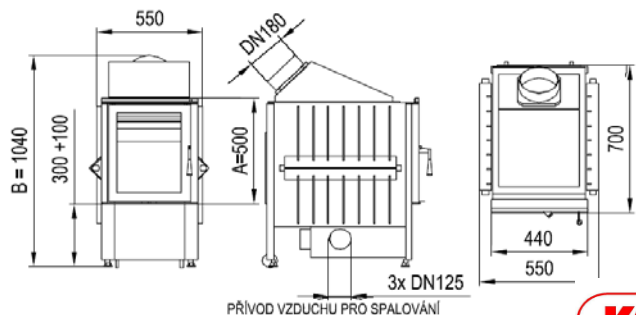

KAMNOVÉ VLOŽKY KOBOK - OCEL - ŠAMOT - LITINA, obchodní zastoupení a servis v ČR

KAMNOVÉ VLOŽKY KPL 450

KAMNOVÉ VLOŽKY KPL 450 se vzdušníkem

KAMNOVÉ VLOŽKY	PORTÁL mm	Cena Kč	A mm	B mm		Tah kominu	Teplota spalin	Výkon	Rozsah provozních výkonů	Hmotnost	Kouřovod	Vytápěný prostor
						Pa	C	kW	kW	kg	DN mm	m ³
KOBOK KPL	450/440	35 544,-	440	980		12	330	10	3 až 12	220	180	125 až 275
	450/500	37 747,-	500	1040		12	330	10,5	3 až 12	235	180	130 až 275
	450/560	39 949,-	560	1100		12	330	11	4 až 13	250	180	135 až 275

SE VZDUŠNÍKEM	PORTÁL mm	Cena Kč	A mm	B mm		Tah kominu	Teplota spalin	Výkon	Rozsah provozních výkonů	Hmotnost	Kouřovod	Vytápěný prostor
						Pa	C	kW	kW	kg	DN mm	m ³
KOBOK KPL VZD	450/440	39 048,-	440	1200		12	265	12	4 až 15	235	180	150 až 345
	450/500	41 251,-	500	1260		12	265	12,5	4 až 15	250	180	155 až 345
	450/560	43 454,-	560	1320		12	265	13	4 až 16	275	180	160 až 365

S VODNÍM VÝMĚNÍKEM A CHLADÍCÍ SMYČKOU	PORTÁL mm	Cena Kč	A mm	B mm	Výkon do vody	Objem vody ve výměníku	Tah kominu	Teplota spalin	Výkon	Rozsah provozních výkonů	Hmotnost	Kouřovod	Vytápěný prostor
							Pa	C	kW	kW	kg	DN mm	m ³
KOBOK KPL VYM	450/440	48 059,-	440	1180	5,5	19,5	12	170	13,5	4 až 16	240	180	165 až 365
	450/500	50 261,-	500	1240	5,5	19,5	12	170	14	4 až 16	255	180	170 až 365
	450/560	52 465,-	560	1300	5,5	19,5	12	170	14,5	4 až 17	280	180	180 až 390