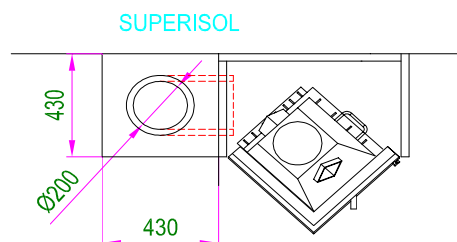

KRBOVÉ VLOŽKY KOBOK - OCEL - ŠAMOT - LITINA, ProfiKrbý - obchodní zastoupení a servis v ČR

KRBOVÁ VLOŽKA CHOPOK R90 - S/450

KRBOVÁ VLOŽKA CHOPOK R90 - S/450 s výsuvem dveří

	PORTÁL mm	Cena Kč	A mm	B mm	C mm	D mm	Výkon kW	Rozsah Výkonů kW	Hmotnost kg	Kouřovod DN mm	Vytápěný prostor 180 mm
CHOPOK R90-S/450 L/P	450/440	28 825,-	450	440	1060	1080	5	2 až 6,5	135	180	65 až 125
	450/500	29 787,-	450	500	1120	1140	5	2 až 6,5	140	180	65 až 125
	450/560	30 968,-	450	560	1180	1200	5	2 až 6,5	145	180	65 až 125

s VÝSUVEM dveří	PORTÁL mm	Cena Kč	E mm	B mm	F mm	Výkon kW	Rozsah kW	Hmotnost kg	Kouřovod DN mm	Vytápěný prostor 180 mm
CHOPOK R90-S/500	500/420	49 851,-	420	500	1245	5	2 až 6,5	160	180	65 až 125
	500/480	50 813,-	480	500	1365	5	2 až 6,5	165	180	65 až 125
	500/540	51 993,-	540	500	1485	5	2 až 6,5	170	180	65 až 125