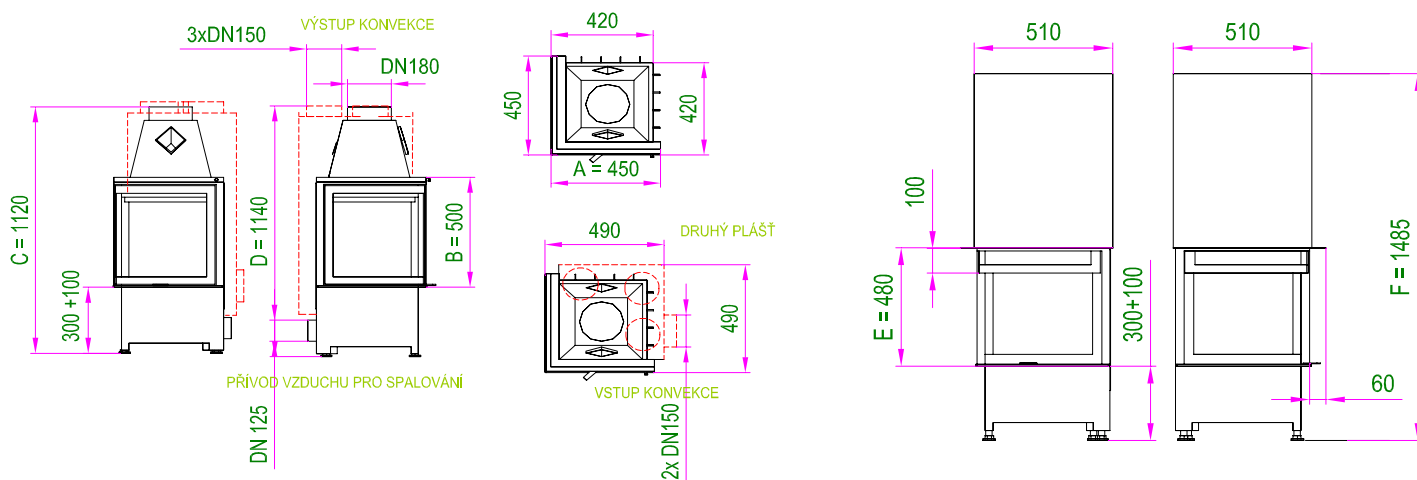

KRBOVÉ VLOŽKY KOBOK - OCEL - ŠAMOT - LITINA, ProfiKrbý - obchodní zastoupení a servis v ČR

KRBOVÁ VLOŽKA CHOPOK R90 - S/450

KRBOVÁ VLOŽKA CHOPOK R90 - S/450 s výsuvem dveří

	PORTÁL mm	Cena Kč	A mm	B mm	C mm	D mm	Výkon kW	Rozsah Výkonů kW	Hmotnost kg	Kouřovod DN mm	Vytápěný prostor 180 mm
CHOPOK R90-S/450 L/P	450/440	28 825,-	450	440	1060	1080	5	2 až 6,5	135	180	65 až 125
	450/500	29 787,-	450	500	1120	1140	5	2 až 6,5	140	180	65 až 125
	450/560	30 968,-	450	560	1180	1200	5	2 až 6,5	145	180	65 až 125

s VÝSUVEM dveří	PORTÁL mm	Cena Kč	E mm	B mm	F mm	Výkon kW	Rozsah kW	Hmotnost kg	Kouřovod DN mm	Vytápěný prostor 180 mm
CHOPOK R90-S/500	500/420	49 851,-	420	500	1245	5	2 až 6,5	160	180	65 až 125
	500/480	50 813,-	480	500	1365	5	2 až 6,5	165	180	65 až 125
	500/540	51 993,-	540	500	1485	5	2 až 6,5	170	180	65 až 125