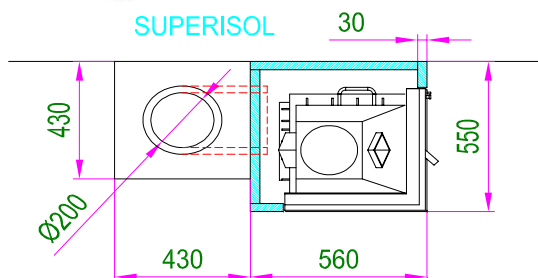

KRBOVÉ VLOŽKY KOBOK - OCEL - ŠAMOT - LITINA, ProfiKrbý - obchodní zastoupení a servis v ČR

KRBOVÁ VLOŽKA CHOPOK R90 - S/450

KRBOVÁ VLOŽKA CHOPOK R90 - S/450 s výsuvem dveří

	PORTÁL mm	Cena Kč	A mm	B mm	C mm	D mm	Výkon kW	Rozsah Výkonů kW	Hmotnost kg	Kouřovod DN mm	Vytápěný prostor 180 mm
CHOPOK R90-S/450 L/P	450/440	28 825,-	450	440	1060	1080	5	2 až 6,5	135	180	65 až 125
	450/500	29 787,-	450	500	1120	1140	5	2 až 6,5	140	180	65 až 125
	450/560	30 968,-	450	560	1180	1200	5	2 až 6,5	145	180	65 až 125

s VÝSUVEM dveří	PORTÁL mm	Cena Kč	E mm	B mm	F mm	Výkon kW	Rozsah kW	Hmotnost kg	Kouřovod DN mm	Vytápěný prostor 180 mm
CHOPOK R90-S/500	500/420	49 851,-	420	500	1245	5	2 až 6,5	160	180	65 až 125
	500/480	50 813,-	480	500	1365	5	2 až 6,5	165	180	65 až 125
	500/540	51 993,-	540	500	1485	5	2 až 6,5	170	180	65 až 125