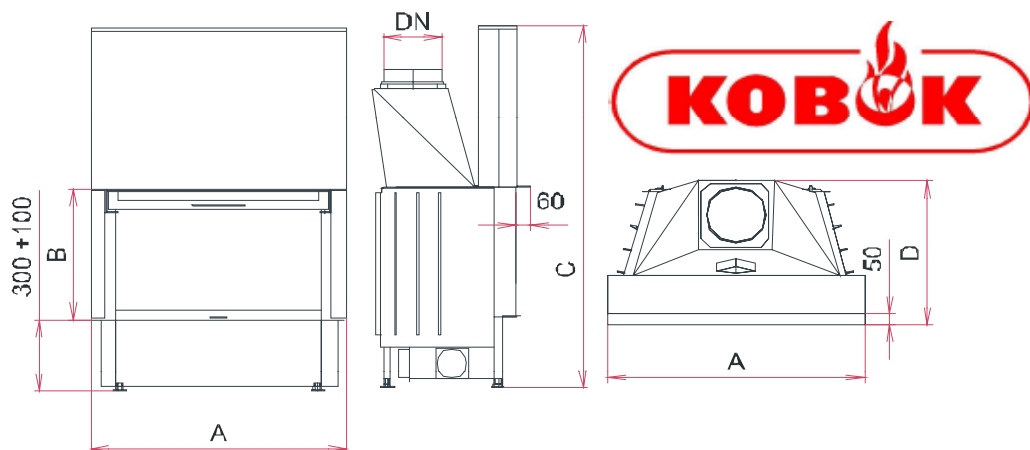

KRBOVÉ VLOŽKY S VÝSUVEM KOBOK - NEREZ - OCEL - ŠAMOT - LITINA, obchodní zastoupení a servis v ČR

KRBOVÉ VLOŽKY S VÝSUVEM, NEREZOVÝ RÁM A DVEŘE - NOVINKA 2009

s VÝSUVEM dveří NEREZ	PORTÁL mm	Cena Kč	A mm	B mm	C mm	D mm	Výkon kW	Rozsah provozních výkonů kw	Vytápěný prostor m <sup>3</sup>	Kouřovod DN mm	Hmotnost kg	Druhý plašť Kč	Venkovní popelník Kč
CHOPOK 620 VD NEREZ	620/420	44 861,-	620	420	1245	460	8	2 až 10	100 až 230	180	170	6 919,-	2 203,-
	620/480	45 994,-	620	480	1365	460	8	2 až 10	100 až 230	180	175	6 919,-	2 203,-
	620/540	46 907,-	620	540	1485	460	8	2 až 10	100 až 230	180	185	6 919,-	2 203,-
CHOPOK 670 VD NEREZ	670/420	46 457,-	670	420	1245	460	9	2,5 až 10,5	105 až 240	180	185	7 119,-	2 203,-
	670/480	47 621,-	670	480	1365	460	9	2,5 až 10,5	105 až 240	180	190	7 119,-	2 203,-
	670/540	48 545,-	670	540	1485	460	9	2,5 až 10,5	105 až 240	180	200	7 119,-	2 203,-
CHOPOK 740 VD NEREZ	740/420	48 915,-	740	420	1245	460	9	3 až 11	110 až 250	180	200	7 329,-	2 203,-
	740/480	50 129,-	740	480	1365	460	9	3 až 11	110 až 250	180	210	7 329,-	2 203,-
	740/540	51 083,-	740	540	1485	460	9	3 až 11	110 až 250	180	220	7 329,-	2 203,-
CHOPOK 850 VD NEREZ	850/480	54 479,-	850	480	1360	530	10	4 až 12,5	125 až 285	200	240	7 530,-	3 454,-
	850/540	55 913,-	850	540	1480	530	10	4 až 12,5	125 až 285	200	255	7 530,-	3 454,-
CHOPOK 970 VD NEREZ	970/480	61 523,-	970	480	1365	530	11	3,5 až 14	135 až 320	225	280	7 740,-	3 454,-
	970/540	63 368,-	970	540	1485	530	11	3,5 až 14	135 až 320	225	295	7 740,-	3 454,-
CHOPOK 1070 VD NEREZ	1070/480	66 363,-	1070	480	1365	530	12	4 až 15	150 až 345	225	300	7 950,-	3 454,-
	1070/540	68 639,-	1070	540	1485	530	12	4 až 15	150 až 345	225	320	7 950,-	3 454,-
CHOPOK 1170 VD NEREZ	1170/480	76 055,-	1170	480	1330	640	13	4 až 16	160 až 365	250	310	8 150,-	3 454,-
	1170/540	79 842,-	1170	540	1390	640	13	4 až 16	160 až 365	250	340	8 150,-	3 454,-
CHOPOK 1270 VD	1270/480	80 694,-	1270	480	1330	640	13	4 až 16	160 až 365	250	340	8 461,-	3 454,-
	1270/540	84 330,-	1270	540	1390	640	13	4 až 16	160 až 365	250	380	8 461,-	3 454,-
CHOPOK 1370 VD NEREZ	1370/540	86 533,-	1370	540	1485	640	13	4 až 16	160 až 365	250	360	8 771,-	3 454,-
	1370/540	92 523,-	1370	540	1485	640	13	4 až 16	160 až 365	250	410	8 771,-	3 454,-