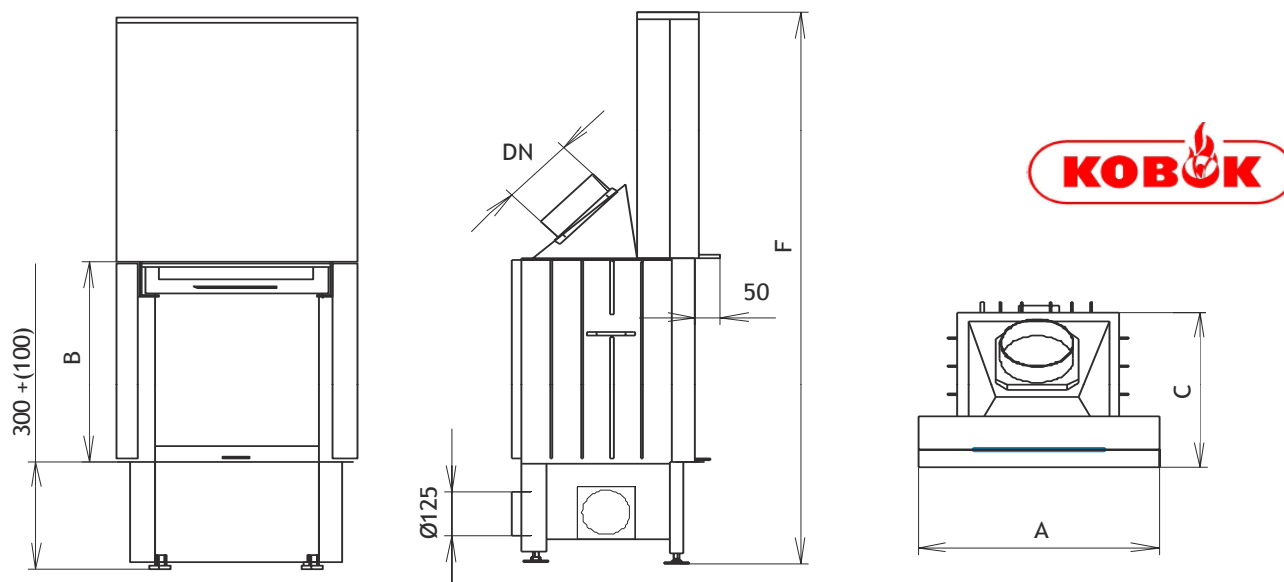

KRBOVÉ VLOŽKY S VÝSUVEM KOBOK - OCEL - ŠAMOT - LITINA, obchodní zastoupení a servis v ČR

KRBOVÉ VLOŽKY BYSTRÁ LINE S VÝSUVEM DVEŘÍ

s VÝSUVEM dveří	PORTÁL mm	Cena Kč	A mm	B mm	C mm	D mm	Výkon kW	Rozsah provozních výkonů kW	Vytápěný prostor m <sup>3</sup>	Kouřovod DN mm	Hmotnost kg	Druhý plašť Kč	Venkovní popelník Kč
Bystrá 510 VD	510/420	44 861,-	510	420	1245	480	5	2 až 6,5	60 až 115	180	155	6 919,-	2 203,-
	510/540	45 994,-	510	540	1485	480	5	2 až 6,5	60 až 115	180	160	6 919,-	2 203,-
	510/640	46 907,-	510	640	1585	480	5	2 až 6,5	60 až 115	180	165	6 919,-	2 203,-
Bystrá 620 VD	620/540	46 457,-	620	540	1480	520	8	2 až 10	100 až 185	180	180	7 119,-	2 203,-
	620/640	47 621,-	620	640	1580	520	8	2 až 10	100 až 185	180	190	7 119,-	2 203,-
	620/760	48 545,-	620	760	1705	520	8	2 až 10	100 až 185	180	205	7 119,-	2 203,-
Bystra 670 VD	670/760	48 915,-	670	760	1705	520	9	2,5 až 10,5	105 až 195	200	235	7 329,-	2 203,-