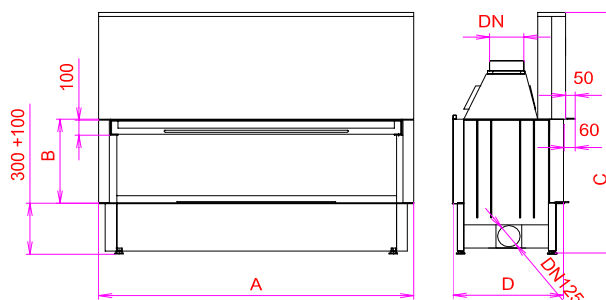

KRBOVÉ VLOŽKY S VÝSUVEM KOBOK - OCEĽ - ŠAMOT - LITINA, obchodní zastoupení a servis v ČR

KRBOVÉ VLOŽKY S VÝSUVEM

s VÝSUVEM dveří	PORTÁL mm	Cena Kč	A mm	B mm	C mm	D mm	Výkon kW	Rozsah provozních výkonů kW	Vytápěný prostor m ³	Kouřovod DN mm	Hmotnost kg	Druhý plašť Kč	Venkovní popelník Kč
CHOPOK 620 VD	620/420	36 095,-	620	420	1245	460	8	2 až 10	100 až 230	180	170	6 919,-	2 203,-
	620/480	36 945,-	620	480	1365	460	8	2 až 10	100 až 230	180	175	6 919,-	2 203,-
	620/540	37 576,-	620	540	1485	460	8	2 až 10	100 až 230	180	185	6 919,-	2 203,-
CHOPOK 670 VD	670/420	37 125,-	670	420	1245	460	9	2,5 až 10,5	105 až 240	180	185	7 119,-	2 203,-
	670/480	38 007,-	670	480	1365	460	9	2,5 až 10,5	105 až 240	180	190	7 119,-	2 203,-
	670/540	38 648,-	670	540	1485	460	9	2,5 až 10,5	105 až 240	180	200	7 119,-	2 203,-
CHOPOK 740 VD	740/420	39 017,-	740	420	1245	460	9	3 až 11	110 až 250	180	200	7 329,-	2 203,-
	740/480	39 949,-	740	480	1365	460	9	3 až 11	110 až 250	180	210	7 329,-	2 203,-
	740/540	40 620,-	740	540	1485	460	9	3 až 11	110 až 250	180	220	7 329,-	2 203,-
CHOPOK 850 VD	850/480	43 733,-	850	480	1360	530	10	4 až 12,5	125 až 285	200	240	7 530,-	3 454,-
	850/540	44 887,-	850	540	1480	530	10	4 až 12,5	125 až 285	200	255	7 530,-	3 454,-
CHOPOK 970 VD	970/480	50 212,-	970	480	1365	530	11	3,5 až 14	135 až 320	225	280	7 740,-	3 454,-
	970/540	51 774,-	970	540	1485	530	11	3,5 až 14	135 až 320	225	295	7 740,-	3 454,-
CHOPOK 1070 VD	1070/480	54 486,-	1070	480	1365	530	12	4 až 15	150 až 345	225	300	7 950,-	3 454,-
	1070/540	56 479,-	1070	540	1485	530	12	4 až 15	150 až 345	225	320	7 950,-	3 454,-
CHOPOK 1170 VD	1170/480	64 179,-	1170	480	1330	640	13	4 až 16	160 až 365	250	310	8 150,-	3 454,-
	1170/540	67 683,-	1170	540	1390	640	13	4 až 16	160 až 365	250	340	8 150,-	3 454,-
CHOPOK 1270 VD	1270/480	68 534,-	1270	480	1330	640	13	4 až 16	160 až 365	250	340	8 150,-	3 454,-
	1270/540	71 888,-	1270	540	1390	640	13	4 až 16	160 až 365	250	380	8 461,-	3 454,-
CHOPOK 1370 VD	1370/540	74 091,-	1370	540	1485	640	13	4 až 16	160 až 365	250	360	8 771,-	3 454,-
	1370/540	79 798,-	1370	540	1485	640	13	4 až 16	160 až 365	250	410	8 771,-	3 454,-
s VÝSUVEM dveří PRŮHLEDOVÁ	PORTÁL mm	Cena Kč	A mm	B mm	C mm	D mm	Výkon kW	Rozsah provozních výkonů kW	Vytápěný prostor m ³	Kouřovod DN mm	Hmotnost kg	Druhý plašť Kč	Venkovní popelník Kč
CHOPOK 620 O VD	620/420	42 973,-	620	420	1245	480	8	2 až 10	100 až 230	180	155	6 919,-	2 203,-
	620/480	43 634,-	620	480	1365	480	8	2 až 10	100 až 230	180	160	6 919,-	2 203,-
	620/540	44 445,-	620	540	1485	480	8	2 až 10	100 až 230	180	180	6 919,-	2 203,-
CHOPOK 670 O VD	670/420	45 015,-	670	420	1245	480	9	2,5 až 10,5	105 až 240	180	185	7 119,-	2 203,-
	670/480	45 716,-	670	480	1365	480	9	2,5 až 10,5	105 až 240	180	190	7 119,-	2 203,-
	670/540	46 577,-	670	540	1485	480	9	2,5 až 10,5	105 až 240	180	190	7 119,-	2 203,-
CHOPOK 740 O VD	740/420	48 239,-	740	420	1245	580	9	3 až 11	110 až 250	180	220	7 329,-	2 203,-
	740/480	48 990,-	740	480	1365	580	9	3 až 11	110 až 250	180	230	7 329,-	2 203,-
	740/540	49 931,-	740	540	1485	580	9	3 až 11	110 až 250	180	240	7 329,-	2 203,-
CHOPOK 850 O VD	850/480	54 027,-	850	480	1360	580	10	4 až 12,5	125 až 285	200	270	7 530,-	3 454,-
	850/540	55 568,-	850	540	1480	580	10	4 až 12,5	125 až 285	200	285	7 530,-	3 454,-
CHOPOK 970 O VD	970/480	59 563,-	970	480	1365	580	11	3,5 až 14	135 až 320	225	300	7 740,-	3 454,-
	970/540	61 645,-	970	540	1485	580	11	3,5 až 14	135 až 320	225	320	7 740,-	3 454,-
CHOPOK 1070 O VD	1070/480	65 020,-	1070	480	1365	580	12	4 až 15	150 až 345	225	350	7 950,-	3 454,-
	1070/540	67 462,-	1070	540	1485	580	12	4 až 15	150 až 345	225	360	7 950,-	3 454,-