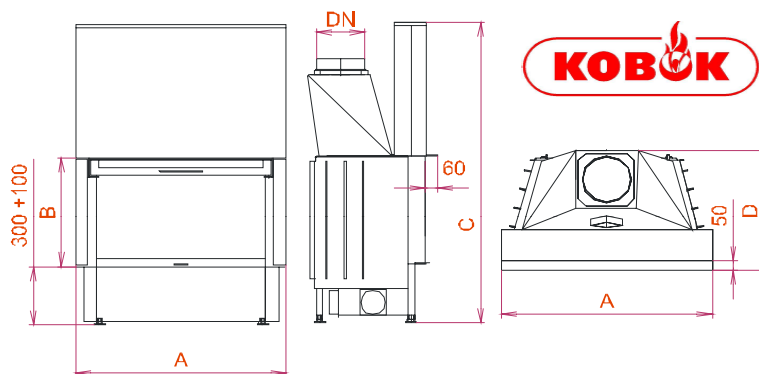

KRBOVÉ VLOŽKY S VÝSUVEM KOBOK - OCEĽ - ŠAMOT - LITINA, obchodní zastoupení a servis v ČR

KRBOVÉ VLOŽKY S VÝSUVEM

s VÝSUVEM dveří	PORTÁL mm	Cena Kč	A mm	B mm	C mm	D mm	Výkon kW	Rozsah provozních výkonů kW	Vytápěný prostor m ³	Kouřovod DN mm	Hmotnost kg	Druhý plašť Kč	Venkovní popelník Kč
CHOPOK 620 VD	620/420	36 095,-	620	420	1245	460	8	2 až 10	100 až 230	180	170	6 919,-	2 203,-
	620/480	36 945,-	620	480	1365	460	8	2 až 10	100 až 230	180	175	6 919,-	2 203,-
	620/540	37 576,-	620	540	1485	460	8	2 až 10	100 až 230	180	185	6 919,-	2 203,-
CHOPOK 670 VD	670/420	37 125,-	670	420	1245	460	9	2,5 až 10,5	105 až 240	180	185	7 119,-	2 203,-
	670/480	38 007,-	670	480	1365	460	9	2,5 až 10,5	105 až 240	180	190	7 119,-	2 203,-
	670/540	38 648,-	670	540	1485	460	9	2,5 až 10,5	105 až 240	180	200	7 119,-	2 203,-
CHOPOK 740 VD	740/420	39 017,-	740	420	1245	460	9	3 až 11	110 až 250	180	200	7 329,-	2 203,-
	740/480	39 949,-	740	480	1365	460	9	3 až 11	110 až 250	180	210	7 329,-	2 203,-
	740/540	40 620,-	740	540	1485	460	9	3 až 11	110 až 250	180	220	7 329,-	2 203,-
CHOPOK 850 VD	850/480	43 733,-	850	480	1360	530	10	4 až 12,5	125 až 285	200	240	7 530,-	3 454,-
	850/540	44 887,-	850	540	1480	530	10	4 až 12,5	125 až 285	200	255	7 530,-	3 454,-
CHOPOK 970 VD	970/480	50 212,-	970	480	1365	530	11	3,5 až 14	135 až 320	225	280	7 740,-	3 454,-
	970/540	51 774,-	970	540	1485	530	11	3,5 až 14	135 až 320	225	295	7 740,-	3 454,-
CHOPOK 1070 VD	1070/480	54 486,-	1070	480	1365	530	12	4 až 15	150 až 345	225	300	7 950,-	3 454,-
	1070/540	56 479,-	1070	540	1485	530	12	4 až 15	150 až 345	225	320	7 950,-	3 454,-
CHOPOK 1170 VD	1170/480	64 179,-	1170	480	1330	640	13	4 až 16	160 až 365	250	310	8 150,-	3 454,-
	1170/540	67 683,-	1170	540	1390	640	13	4 až 16	160 až 365	250	340	8 150,-	3 454,-
CHOPOK 1270 VD	1270/480	68 534,-	1270	480	1330	640	13	4 až 16	160 až 365	250	340	8 150,-	3 454,-
	1270/540	71 888,-	1270	540	1390	640	13	4 až 16	160 až 365	250	380	8 461,-	3 454,-
CHOPOK 1370 VD	1370/540	74 091,-	1370	540	1485	640	13	4 až 16	160 až 365	250	360	8 771,-	3 454,-
	1370/540	79 798,-	1370	540	1485	640	13	4 až 16	160 až 365	250	410	8 771,-	3 454,-
s VÝSUVEM dveří PRŮHLEDOVÁ	PORTÁL mm	Cena Kč	A mm	B mm	C mm	D mm	Výkon kW	Rozsah provozních výkonů kW	Vytápěný prostor m ³	Kouřovod DN mm	Hmotnost kg	Druhý plašť Kč	Venkovní popelník Kč
CHOPOK 620 O VD	620/420	42 973,-	620	420	1245	480	8	2 až 10	100 až 230	180	155	6 919,-	2 203,-
	620/480	43 634,-	620	480	1365	480	8	2 až 10	100 až 230	180	160	6 919,-	2 203,-
	620/540	44 445,-	620	540	1485	480	8	2 až 10	100 až 230	180	180	6 919,-	2 203,-
CHOPOK 670 O VD	670/420	45 015,-	670	420	1245	480	9	2,5 až 10,5	105 až 240	180	185	7 119,-	2 203,-
	670/480	45 716,-	670	480	1365	480	9	2,5 až 10,5	105 až 240	180	190	7 119,-	2 203,-
	670/540	46 577,-	670	540	1485	480	9	2,5 až 10,5	105 až 240	180	190	7 119,-	2 203,-
CHOPOK 740 O VD	740/420	48 239,-	740	420	1245	580	9	3 až 11	110 až 250	180	220	7 329,-	2 203,-
	740/480	48 990,-	740	480	1365	580	9	3 až 11	110 až 250	180	230	7 329,-	2 203,-
	740/540	49 931,-	740	540	1485	580	9	3 až 11	110 až 250	180	240	7 329,-	2 203,-
CHOPOK 850 O VD	850/480	54 027,-	850	480	1360	580	10	4 až 12,5	125 až 285	200	270	7 530,-	3 454,-
	850/540	55 568,-	850	540	1480	580	10	4 až 12,5	125 až 285	200	285	7 530,-	3 454,-
CHOPOK 970 O VD	970/480	59 563,-	970	480	1365	580	11	3,5 až 14	135 až 320	225	300	7 740,-	3 454,-
	970/540	61 645,-	970	540	1485	580	11	3,5 až 14	135 až 320	225	320	7 740,-	3 454,-
CHOPOK 1070 O VD	1070/480	65 020,-	1070	480	1365	580	12	4 až 15	150 až 345	225	350	7 950,-	3 454,-
	1070/540	67 462,-	1070	540	1485	580	12	4 až 15	150 až 345	225	360	7 950,-	3 454,-